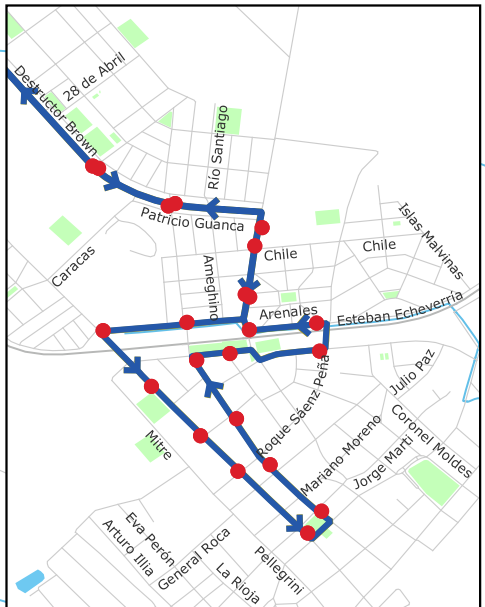

# RECORRIDO 6 QUIJANO - ROSARIO

Directo  
 San Jorge - B° Portal

1:34,000