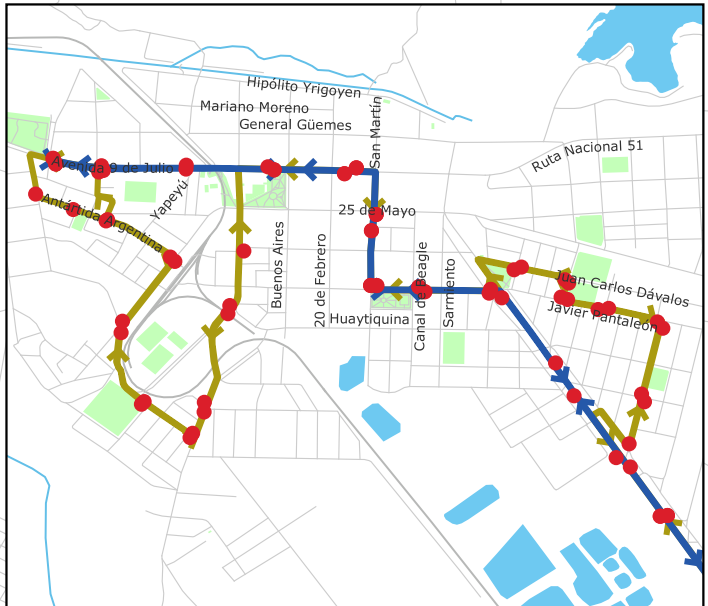

# RECORRIDO 6 QUIJANO - ROSARIO

Directo  
 San Jorge - B° Portal

1:34,000