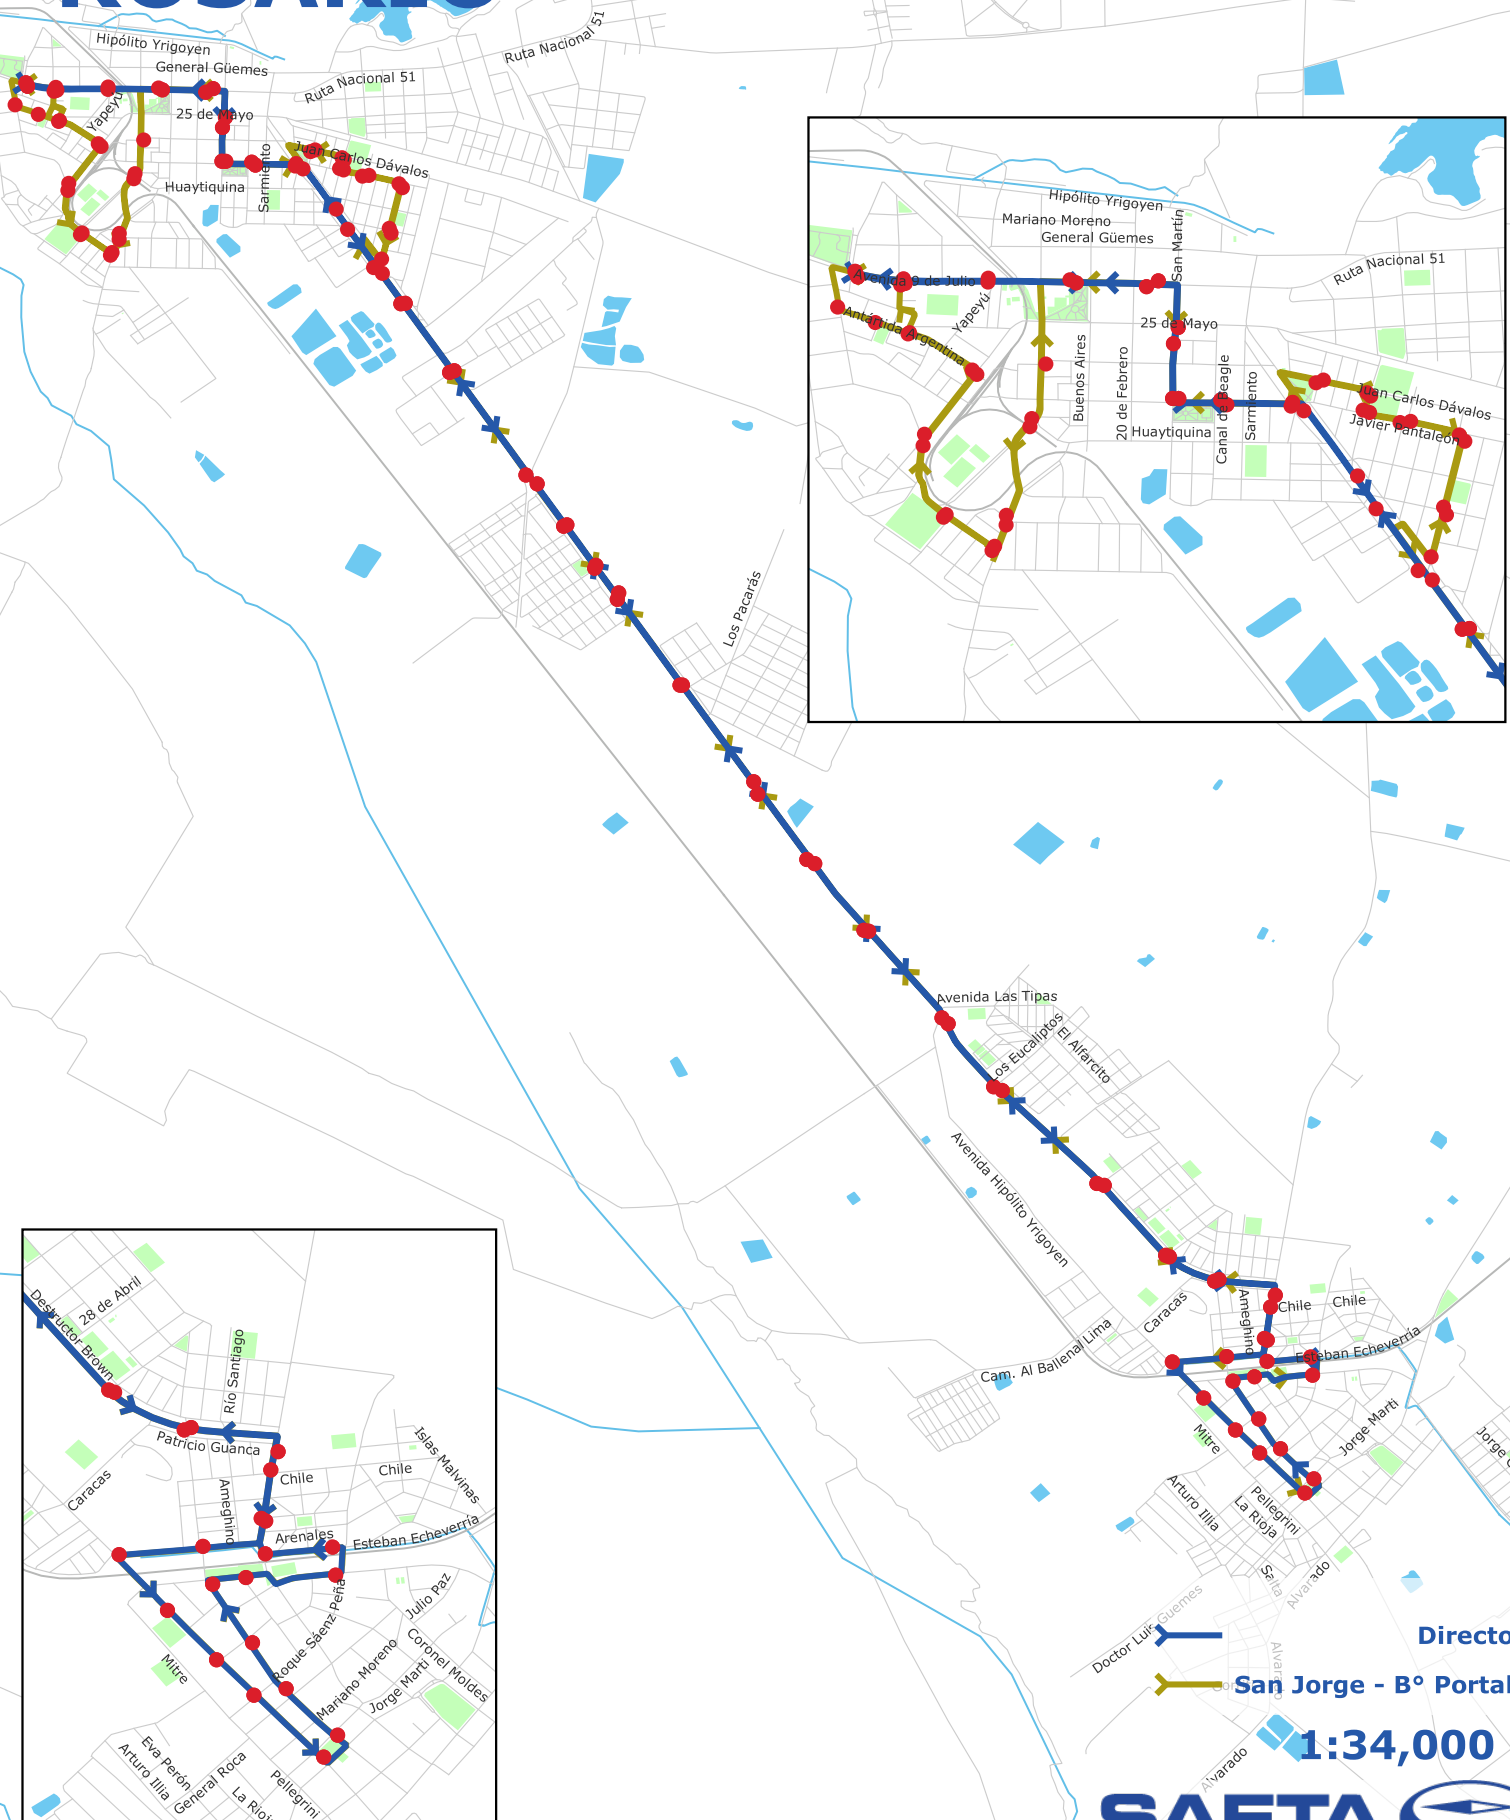

# RECORRIDO 6 QUIJANO - ROSARIO

Directo  
 San Jorge - B° Portal

1:34,000