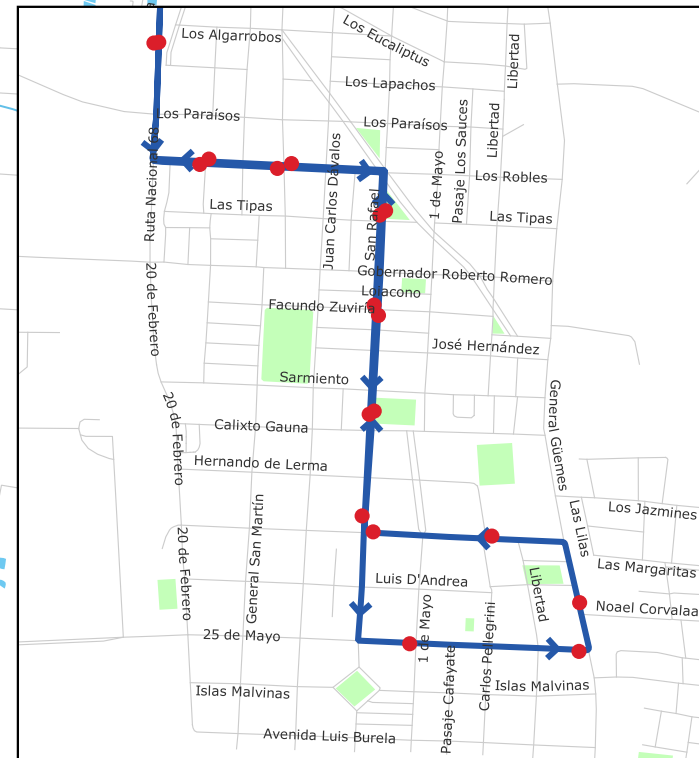

# RECORRIDO ENLACE ROSARIO - EL CARRIL

1:58,003