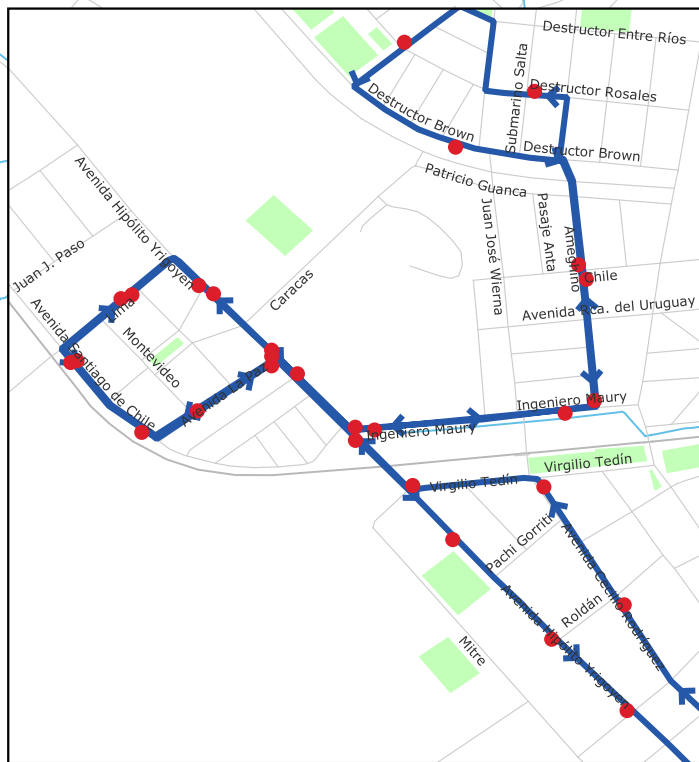

# RECORRIDO ENLACE ROSARIO - EL CARRIL

1:58,003